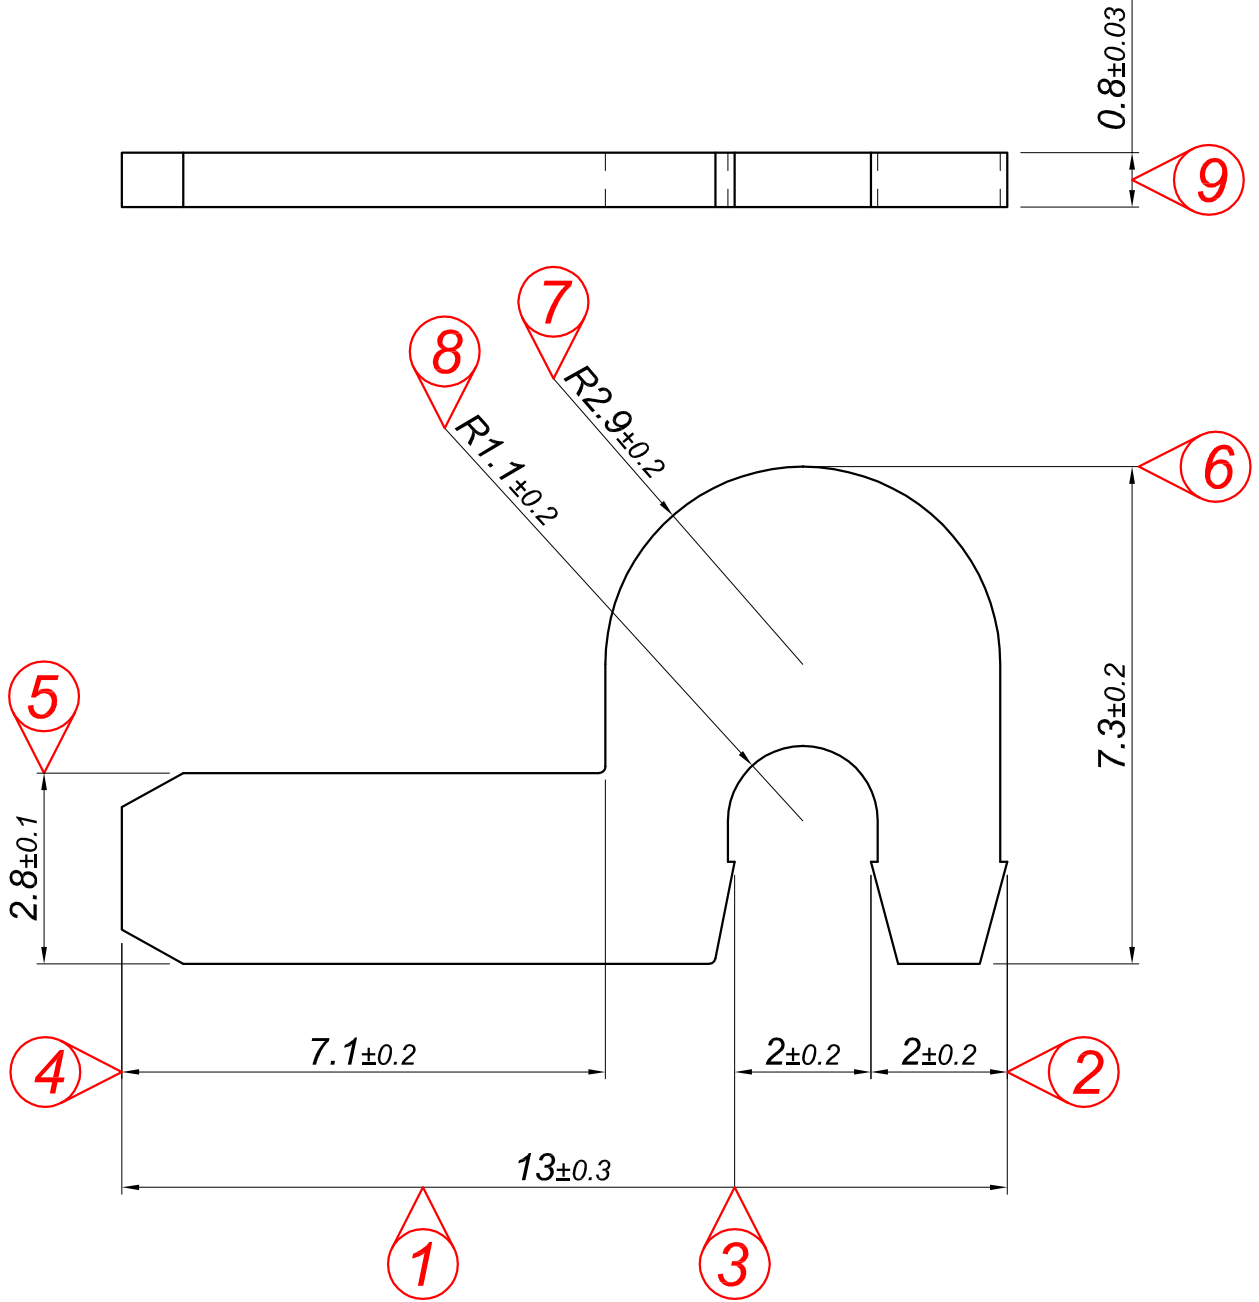

PARÇA KODU PART CODE	PARÇA ADI PART NAME	s ÖLÇÜSÜ (KALINLIK) s MEASURE (THICKNESS)	Malzeme Material	Kaplama / Coating		
				SN	AG	Nİ
TE 2367 DP	TETİK TERMİNAL 2.8 =DP=	-----	(CuZn30) Pirinç / Brass	-	-	-
TE 2367 DPN	TETİK TERMİNAL 2.8 =DPN=	-----	(CuZn30) Pirinç / Brass	-	-	+

Resim üzerinden ölçü almayınız
do not measure on drawing

Perspektif
Perspective

Tarih / Date	15.01.2014	İmza /Signature	Ölçek /Scale			
Çizen / Desing	M.Yağcı		10 / 1			
Onay / Approval	S.Gölcük		No		Değişiklik / Revision	Tarih/Date
	Parça Adı: Part Name	TETİK TERMİNAL 2.8			Parça Kodu: Part Code	TE 2367